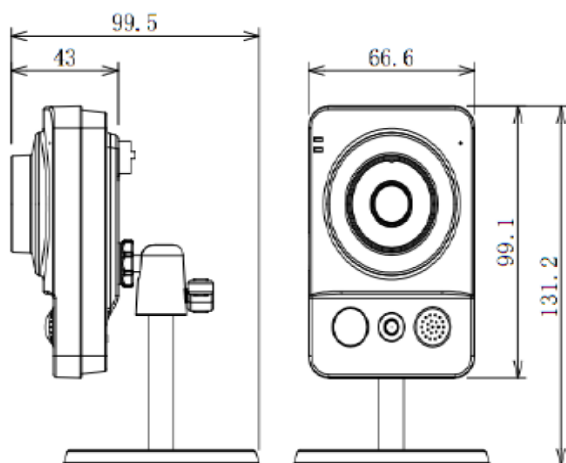

Wymiary kamery

Specyfikacja Kamery

Model		BCS-HIP1200W
System skanowania		Progressive scan
Przetwornik		1/3" 2 Megapixel CMOS APTINA
Ilość pikseli		1920(H)x1080(V)
Czułość		Kolor: 0.1lux/F1.8(kolor)
Stosunek S/N		> 50dB (AGC wyl.)
Balans bieli (ATW)		automatyczny/ręczny
Funkcje podstawowe	Obiektyw	3,6mm F1.8
	Kompensacja tła	Wyl. – wł (BLC / HLC)
	Funkcja poszerzonej dynamiki	Wyl.-wł (D-WDR)
	Migawka	Auto, Ręczna (1/50-1/10000), zabezpieczenie przed migotaniem
	Kontrola wzmocnienia (AGC)	Wyl. – wł
	Redukcja szumów (NR)	2D Wyl. – wł działa tylko przy włączonym AGC
Funkcje dodatkowe	Detekcja ruchu	wł./wyl. (regulacja położenia, rozmiaru, czułości pół detekcji)
	Strefy zastrzeżone	wł./wyl. 4 obszary
	Odbicie lustrzane	wł./wyl.
	Wyostrażanie	wł./wyl – płynna regulacja
	Funkcja dzień/noc	Color Cut
	Oświetlacz LED	Białe światło Zasięg 5m
	Mikrofon / głośnik	Wbudowany Mikrofon / Głośnik
Funkcje video	Kompresja	H.264 / MJPEG
	Rozdzielczość	2Mp(1920x1080) / 720P(1280x720) / D1(704x576) / CIF(352x288)
	Prędkość transmisji strumienia głównego	2M(1~25fps)/720P(1 ~ 25/30fps)
	Prędkość transmisji pod strumienia	D1/CIF(1 ~ 25/30fps)
	Przepływność	H.264: 32K ~ 8192Kbps, MJPEG: 32K ~ 12288Kbps
Funkcje sieci	Podłączenie sieci	RJ-45 (10/100Base-T) / Wi-Fi(802.11b/g)
	Protokoły	IPv4/IPv6, HTTP, HTTPS, SSL, TCP/IP, UDP, UPnP, ICMP, IGMP, SNMP, RTSP, RTP, SMTP, NTP, DHCP, DNS, PPPOE, DDNS, FTP, IP Filter, QoS, Bonjour
	ONVIF	ONVIF Ver. 2.0
	Użytkownicy mobilni	iPhone, iPad, Android, Windows Phone
	Użytkownicy	Maksymalnie 10 zalogowanych
Zasilanie:		12VDC
Pobór mocy		5 W z wł LED
Temperatura pracy		0°C ~ +50°C
Waga		0,35kg
Wymiary dł/wys/szer		66.6x43x131.2mm